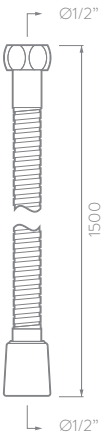

## CARACTERÍSTICAS GENERALES

- Material: Cuerpo y diverter plásticos.
- Acabado: Cromado.
- Peso Neto: 476 g. - 1,04 lb.
- Dimensiones generales producto empacado:  
(H x L x W): 52 x 270 x 160 mm.  
(H x L x W): 2,04 x 10,6 x 6,29 pulg.

## PLANOS TÉCNICOS

Frontal

Lateral

Manguera

Estas dimensiones son nominales y están sujetas a cambios sin previo aviso.

Unidades: mm

Disponible en acabado:

Cromado

### DIAGRAMA DE CAUDAL

\*Las presiones y caudales indicados pueden variar de acuerdo a la instalación.

REQUISITO DE NORMA:  
NTC No. 1644

Presión (psi)	Caudal (L/min.)	Máx./Mín.
80	9,5	Máximo

Presión (psi)	Caudal Prom. (L/min.)
20	4,40
40	6,40
60	8,07
80	9,30