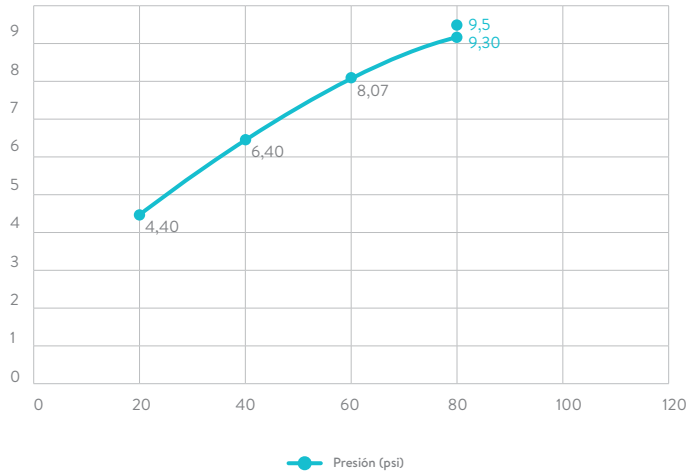

### DIAGRAMA DE CAUDAL

\*Las presiones y caudales indicados pueden variar de acuerdo a la instalación.

REQUISITO DE NORMA:  
NTC No. 1644

Presión (psi)	Caudal (L/min.)	Máx./Mín.
80	9,5	Máximo

Presión (psi)	Caudal Prom. (L/min.)
20	4,40
40	6,40
60	8,07
80	9,30