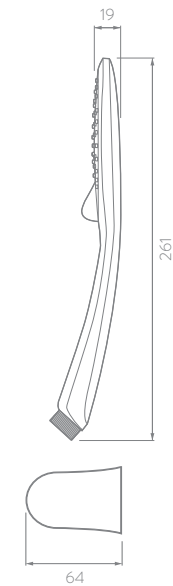

## CARACTERÍSTICAS GENERALES

- Material: Cuerpo y diverter plásticos.
- Acabado: Cromado.
- Peso Neto: 476 g. - 1,04 lb.
- Dimensiones generales producto empacado:  
(H x L x W): 52 x 270 x 160 mm.  
(H x L x W): 2,04 x 10,6 x 6,29 pulg.

## PLANOS TÉCNICOS

Frontal

Lateral

Manguera

Estas dimensiones son nominales y están sujetas a cambios sin previo aviso.

Unidades: mm

Disponible en acabado:

Cromado