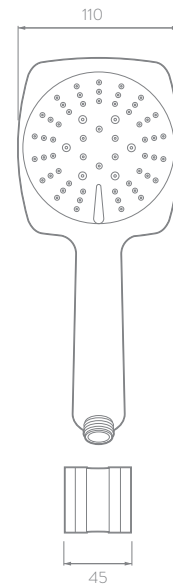

## CARACTERÍSTICAS GENERALES

- Material: Cuerpo y diverter plásticos.
- Acabado: Cromado.
- Peso Neto: 476 g. - 1,04 lb.
- Dimensiones generales producto empacado:  
(H x L x W): 52 x 270 x 160 mm.  
(H x L x W): 2,04 x 10,6 x 6,29 pulg.

## PLANOS TÉCNICOS

Frontal

Lateral

Manguera

Estas dimensiones son nominales y están sujetas a cambios sin previo aviso.

Unidades: mm

Disponible en acabado:

Cromado