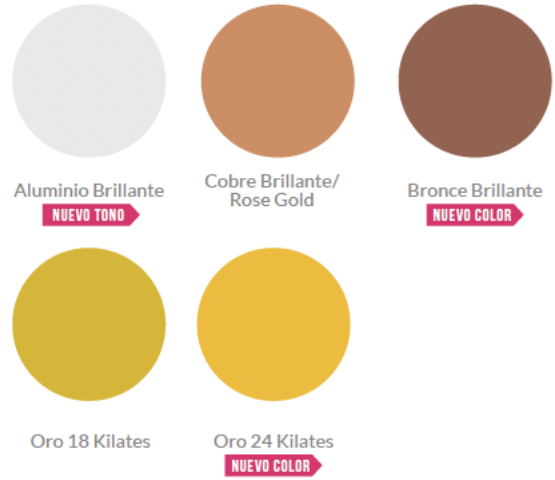

Pintura metalizada

Proporciona acabado metalizado a superficies de metal, madera, cerámica y cartón.