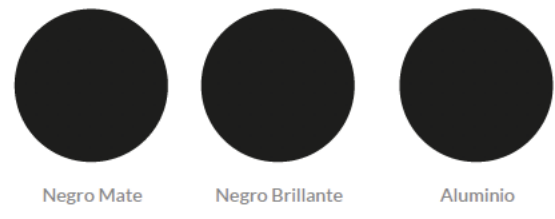

Pintura para Uso Especial

Altas temperaturas

Protección de superficies metálicas expuestas a temperaturas de hasta 350°C.

- Mofles
- Motores
- Hornos
- Calderas
- Asadores BBQ