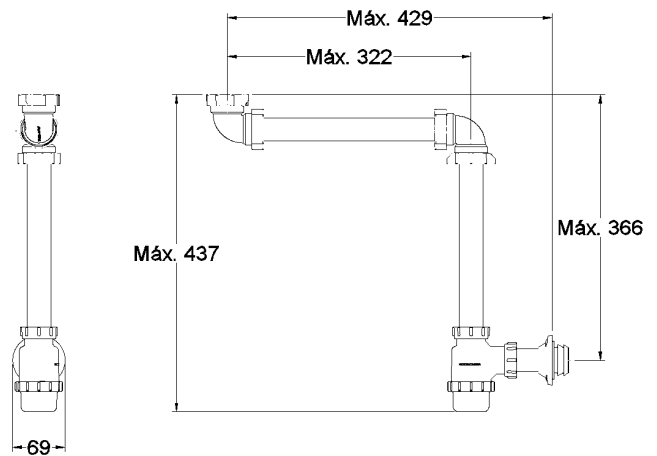

ESTE PRODUCTO ES DE BAJO CONSUMO DE AGUA.

PRODUCTO DISEÑADO PARA UNA FÁCIL INSTALACIÓN.

PLANOS TÉCNICOS

Estas dimensiones son nominales y están sujetas a cambios sin previo aviso.

ESTE PRODUCTO CUMPLE CON LOS REQUERIMIENTOS Y ESPECIFICACIONES EXIGIDOS POR LA NORMA NTC 5302