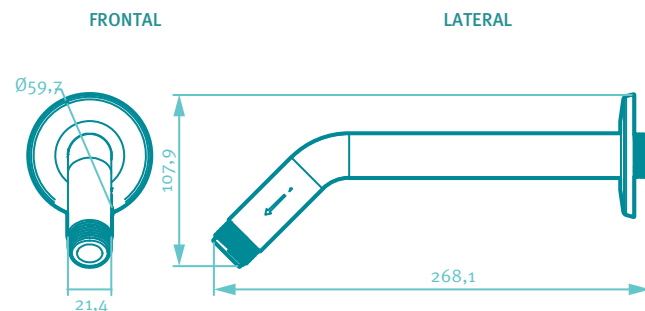

## PRESIÓN DE SERVICIO

- Presión mínima recomendada: 20 psi.
- Presión máxima recomendada: 125 psi.

## CARACTERÍSTICAS GENERALES

- Material: plástico.
- Ciclo de vida de la unidad de cierre: 250.000 ciclos.
- Dimensiones generales de producto (H x W x L):  
108 x 60 x 268 mm. / 4,3 x 2,4 x 10,6 pulg.
- Peso neto aproximado: 180gr. / 0,40Lb.
- Peso bruto aproximado: 200gr. / 0,44Lb.

## PLANOS TÉCNICOS

Los componentes en la línea intermitente, no son incluidos en el producto. Estas dimensiones son nominales y están sujetas a cambios sin previo aviso. Unidades: mm.