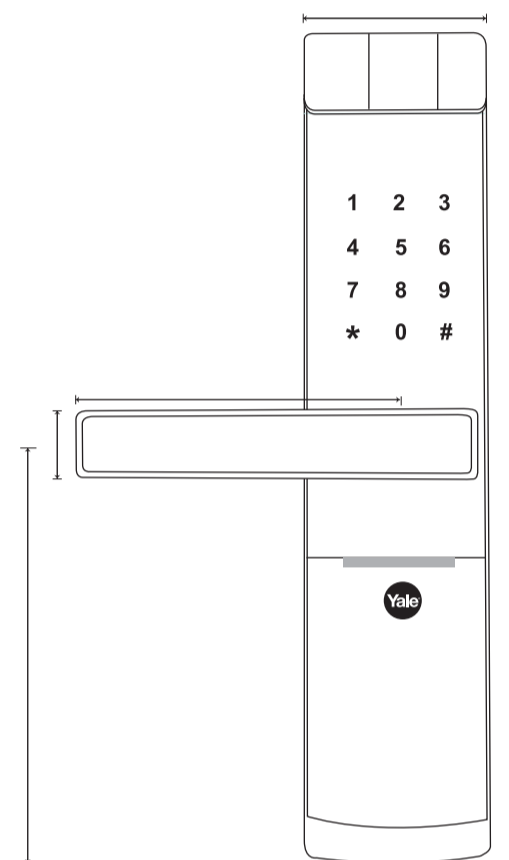

FICHA DE ESPECIFICACIONES

Producto
Fecha
SKU

Cerradura Digital YMF40
24/05/2018
0010953

Información técnica

- Pantalla Táctil.
- Capacidad de 30 códigos de usuario y 20 huellas dactilares.
- Bloqueo automático con opción de cierre manual.
- Menu guiado por voz.
- Alarma por intrusión o daño.
- Alarma de batería baja.
- Manija de emergencia.
- Control remoto (opcional).
- Para puertas de 35mm a 100mm.
- Backset 60mm.

Características

Especificaciones

Dimensiones

Largo 320 mm
Ancho 68 mm

Operación

Acceso
Voltaje de operación
Fuente de alimentación
Angulo de apertura

Código clave - Huella dactilar - Llave de Seguridad.
N.A.
4 baterías AA.
N.A.

Peso puerta (kg) mín-max

N.A

Mano(Reversible)

Izquierda, derecha

Empaque

Empaque individual

Medidas: 23 x 15 x 14 cm

Empaque master

Medidas: 44,5 x 32 x 26 cm (5 unidades / caja)

Plantilla e Instructivo

Incluidos

Accesorios

Paquete de tornillos, Pestillo, 4 baterías AA

Notas

N.A indica que la especificación no aplica para el producto.

Para más información sobre este producto visita: